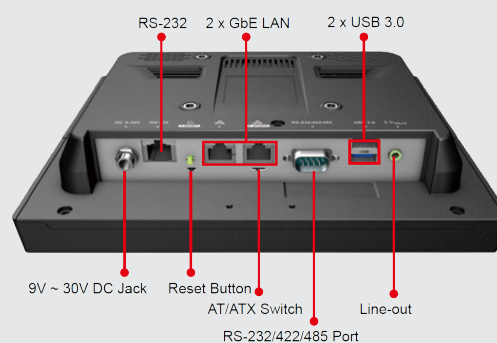

### OMSCHRIJVING

8" touchscreen voor het bedienen van het licht-regelsysteem. Het touchscreen wordt geleverd met een Windows® besturingssysteem.

Er zijn zowel op- als inbouwkits verkrijgbaar.

**Bestelnummers:**  
 touchscreen: TS8  
 inbouwdoos: TS8-INB  
 muurmontage: TS8-MM  
 tafelsteun: TS8-TS

### BELANGRIJKSTE EIGENSCHAPPEN

- 8.4" LCD
- WIFI, IEEE 802.11 a/b/g/n/ac
- Bluetooth v4.0
- 2 x 2 W speakers
- 2 Ethernet poorten

### TECHNISCHE GEGEVENS

Voeding	90-264 VAC, 50-60 Hz
Energieverbruik	12 V@2 A
Omgevingstemperatuur	-15°C tot 55°C
Afmetingen	233 x 175 x 50 mm
Afmetingen inbouwdoos	216 x 173 x 56.85 mm
Zaagmaat	219 x 176 mm
Gewicht	2.44 kg
IP-waarde	IP64 front
Aantal DALI adressen	0