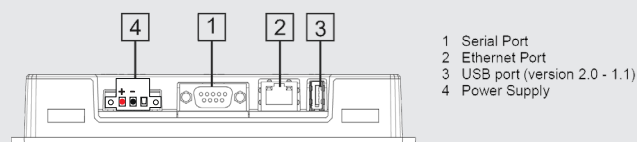

Bestelnummer: TS7C

BELANGRIJKSTE EIGENSCHAPPEN

- 7" TFT scherm
- Ethernet poort
- USB poort

TECHNISCHE GEGEVENS

Voeding	24 VDC (18-32 VDC)
Energieverbruik	0.3 A max. op 24 VDC
Omgevingstemperatuur	0°C tot 50°C
Afmetingen	187 x 147 x 34 mm
Afmetingen inbouwdoos	175.5 x 135.5 x 50 mm
Zaagmaat	176 x 136 mm
Gewicht	0.6 kg
IP-waarde	IP66 front
Aantal DALI adressen	0

AANSLUITINGEN

- 1 Serial Port
- 2 Ethernet Port
- 3 USB port (version 2.0 - 1.1)
- 4 Power Supply

AFMETINGEN in mm

ZAAGMAAT in mm