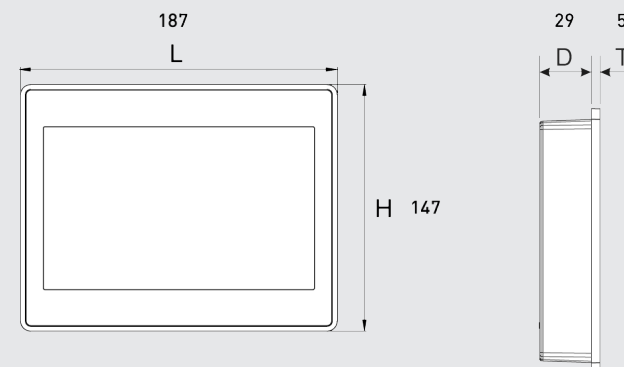

Bestelnummer: TS7C

BELANGRIJKSTE EIGENSCHAPPEN

- 7" TFT scherm
- Ethernet poort
- USB poort

TECHNISCHE GEGEVENS

Voeding	24 VDC (18-32 VDC)
Energieverbruik	0.3 A max. op 24 VDC
Omgevingstemperatuur	0°C tot 50°C
Afmetingen	187 x 147 x 34 mm
Afmetingen inbouwdoos	175.5 x 135.5 x 50 mm
Zaagmaat	176 x 136 mm
Gewicht	0.6 kg
IP-waarde	IP66 front
Aantal DALI adressen	0

AANSLUITINGEN

- 1 Serial Port
- 2 Ethernet Port
- 3 USB port (version 2.0 - 1.1)
- 4 Power Supply

AFMETINGEN in mm

ZAAGMAAT in mm