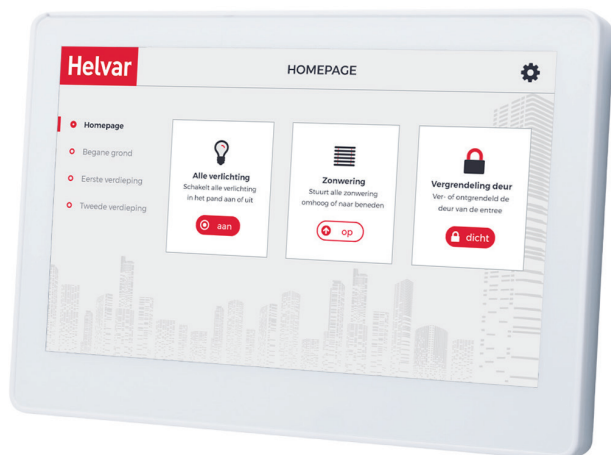

7" TOUCHSCREEN

OMSCHRIJVING

7" touchscreen voor het bedienen van het licht-regelsysteem. Het touchscreen wordt geleverd met een Android® besturingssysteem.

Bestelnummer wit: ST7W-ANDR
Bestelnummer zwart: ST7B-ANDR

BELANGRIJKSTE EIGENSCHAPPEN

- 7" LCD
- WIFI (802.11/b/g/n)
- 2 x 1 W speakers
- Ethernet RJ45

TECHNISCHE GEGEVENS

Voeding	DC 9V - 36V
Afmetingen	181.5 x 121.5 x 25.8 mm
Afmetingen inbouwdoos	176 x 102 x 21 mm
Zaagmaat	157 x 102 mm
Gewicht	350 g
IP-waarde	IP40
Aantal DALI adressen	0