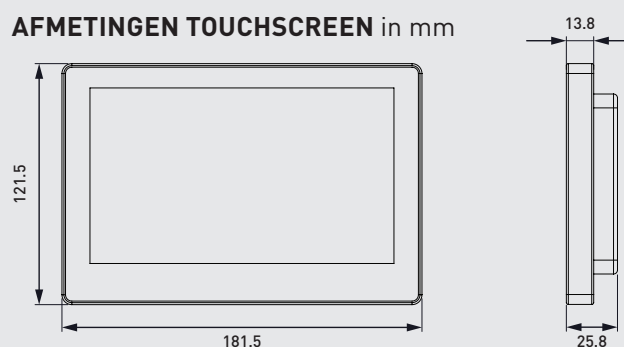

7" TOUCHSCREEN

OMSCHRIJVING

7" touchscreen voor het bedienen van het licht-regelsysteem. Het touchscreen wordt geleverd met een Android® besturingssysteem.

Bestelnummer wit: ST7W-ANDR
Bestelnummer zwart: ST7B-ANDR

BELANGRIJKSTE EIGENSCHAPPEN

- 7" LCD
- WIFI (802.11/b/g/n)
- 2 x 1 W speakers
- Ethernet RJ45

TECHNISCHE GEGEVENS

Voeding	DC 9V - 36V
Afmetingen	181.5 x 121.5 x 25.8 mm
Afmetingen inbouwdoos	176 x 102 x 21 mm
Zaagmaat	157 x 102 mm
Gewicht	350 g
IP-waarde	IP40
Aantal DALI adressen	0

AANSLUITINGEN

AFMETINGEN TOUCHSCREEN in mm

AFMETINGEN INBOUWDOOS in mm