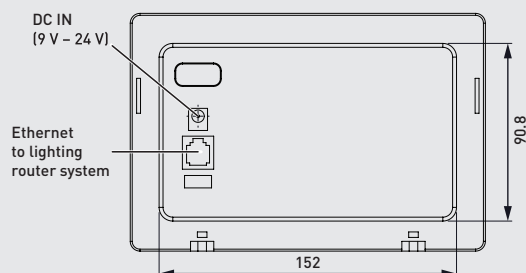

7" TOUCHSCREEN

OMSCHRIJVING

7" touchscreen voor het bedienen van het licht-regelsysteem. Het touchscreen wordt geleverd met een Android® besturingssysteem.

Bestelnummer wit: ST7W-ANDR
Bestelnummer zwart: ST7B-ANDR

BELANGRIJKSTE EIGENSCHAPPEN

- 7" LCD
- WIFI (802.11/b/g/n)
- 2 x 1 W speakers
- Ethernet RJ45

TECHNISCHE GEGEVENS

Voeding	DC 9V - 36V
Afmetingen	181.5 x 121.5 x 25.8 mm
Afmetingen inbouwdoos	176 x 102 x 21 mm
Zaagmaat	157 x 102 mm
Gewicht	350 g
IP-waarde	IP40
Aantal DALI adressen	0

AANSLUITINGEN

AFMETINGEN TOUCHSCREEN in mm

AFMETINGEN INBOUWDOOS in mm