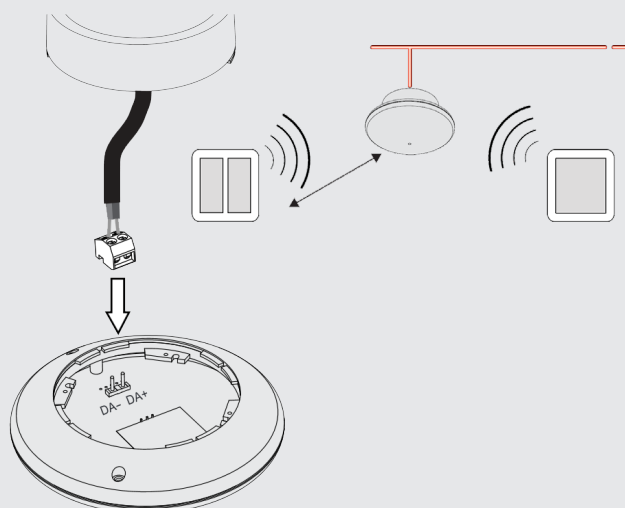

AANSLUITINGEN