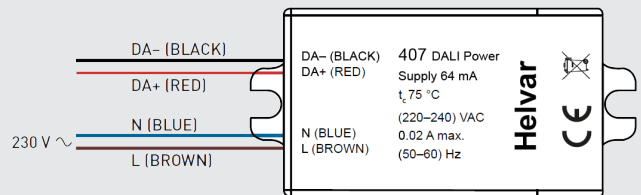

### OMSCHRIJVING

De 407 is een ultra compacte 64 mA DALI voeding. Dankzij het compacte ontwerp is de 407 geschikt om geplaatst te worden in een inbouwdoos.

Bestelnummer: 407

### BELANGRIJKSTE EIGENSCHAPPEN

- Ultra compacte afmetingen
- 64 mA DALI voeding
- Beveiligd tegen oververhitting
- Gemonteerde kabels voor eenvoudige en flexibele aansluiting

### TECHNISCHE GEGEVENS

Voedingskabel	12 cm vaste kabel 2 x 0.75 mm <sup>2</sup> (blauw & bruin)
DALI kabel	12 cm vaste kabel 2 x 0.75 mm <sup>2</sup> (rood & zwart)
Voedingsspanning	220-240 VAC 50-60 Hz
Energieverbruik	20 mA
DALI voeding	64 mA
Omgevingstemperatuur	0°C tot 50°C
Gewicht	20 g
IP-waarde	IP30
Aantal DALI adressen	0