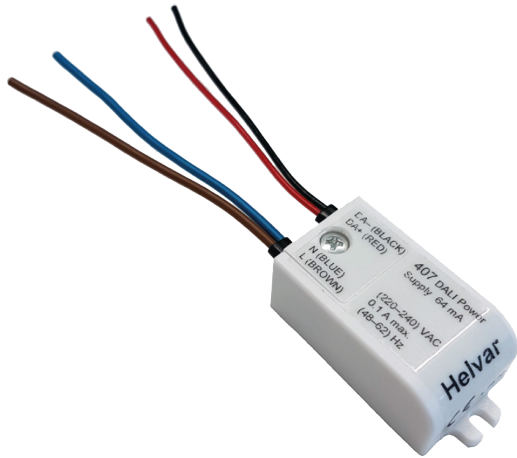

## 407 COMPACTE DALI VOEDING INBOUWDOOS

### OMSCHRIJVING

De 407 is een ultra compacte 64 mA DALI voeding. Dankzij het compacte ontwerp is de 407 geschikt om geplaatst te worden in een inbouwdoos.

Bestelnummer: 407

### BELANGRIJKSTE EIGENSCHAPPEN

- Ultra compacte afmetingen
- 64 mA DALI voeding
- Beveiligd tegen oververhitting
- Gemonteerde kabels voor eenvoudige en flexibele aansluiting

### TECHNISCHE GEGEVENS

Voedingskabel	12 cm vaste kabel 2 x 0.75 mm <sup>2</sup> (blauw & bruin)
DALI kabel	12 cm vaste kabel 2 x 0.75 mm <sup>2</sup> (rood & zwart)
Voedingsspanning	220-240 VAC 50-60 Hz
Energieverbruik	20 mA
DALI voeding	64 mA
Omgevingstemperatuur	0°C tot 50°C
Gewicht	20 g
IP-waarde	IP30
Aantal DALI adressen	0