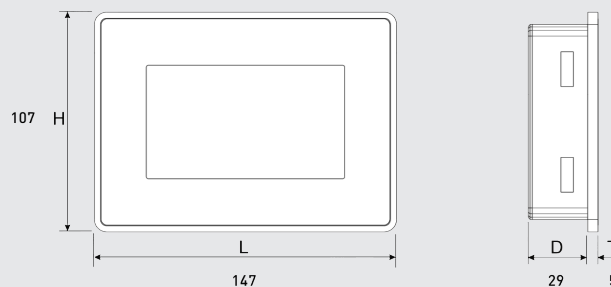

## BELANGRIJKSTE EIGENSCHAPPEN

- 4.3" TFT scherm
- Ethernet poort
- USB poort

## TECHNISCHE GEGEVENS

Voeding	24 VDC (18-32 VDC)
Energieverbruik	0.25 A max. op 24 VDC
Omgevingstemperatuur	0°C tot 50°C
Afmetingen	147 x 107 x 34 mm
Afmetingen inbouwdoos	135.5 x 95.5 x 50 mm
Zaagmaat	136 x 96 mm
Gewicht	0.4 kg
IP-waarde	IP66 front
Aantal DALI adressen	0

## AFMETINGEN in mm

## ZAAGMAAT in mm