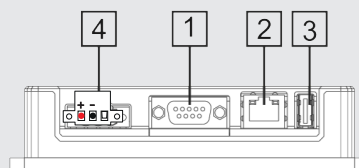

AANSLUITINGEN