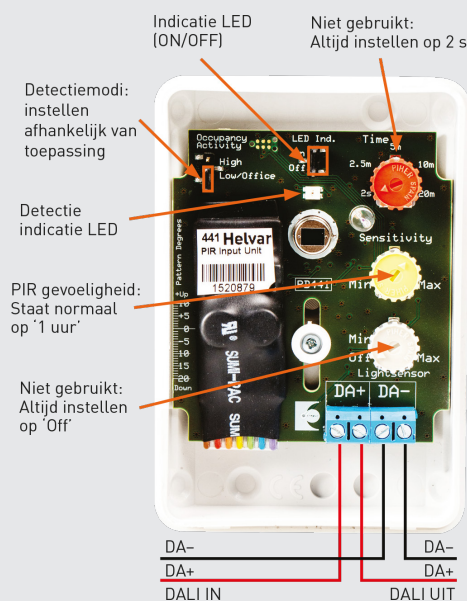

AANSLUITINGEN