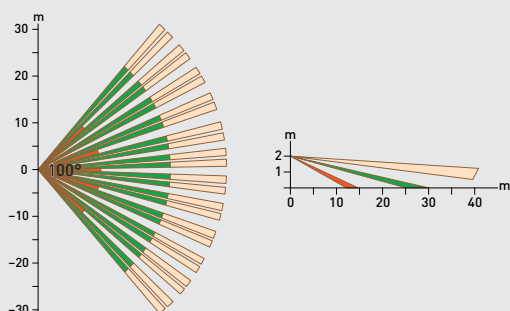

DETECTIEBEREIK Verticaal op -5° (standaard)