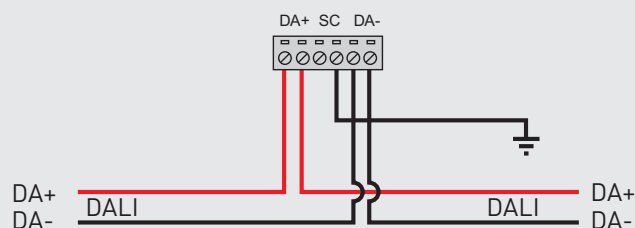

AANSLUITINGEN