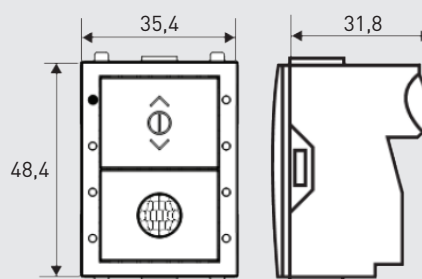

Bestelnummer wit: 318W
Bestelnummer zwart: 318B

BELANGRIJKSTE EIGENSCHAPPEN

- Bedieningsknop voor aan/uit en dimmen
- Wandmontage in Helvar frame: zie 13x/23x (p.58)
- Verkrijgbaar in zwart en wit
- Infrarood ontvanger voor afstandsbediening 303

TECHNISCHE GEGEVENS

DALI-kabel	Voedingskabel 0.5 mm ² - 2.5 mm ² Max. lengte: 300 m @ 1.5 mm ²
DALI verbruik	10 mA
Omgevingstemperatuur	0°C tot 40°C
Gewicht	35 g (ex. frame)
IP-waarde	IP30
Kleur	Wit en zwart
Aantal DALI adressen	1

AANSLUITINGEN

AFMETINGEN in mm

DETECTIEBEREIK PIR