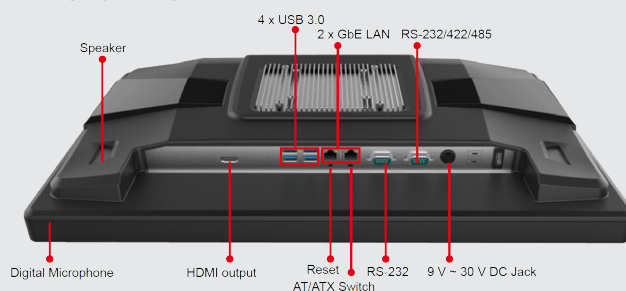

AANSLUITINGEN