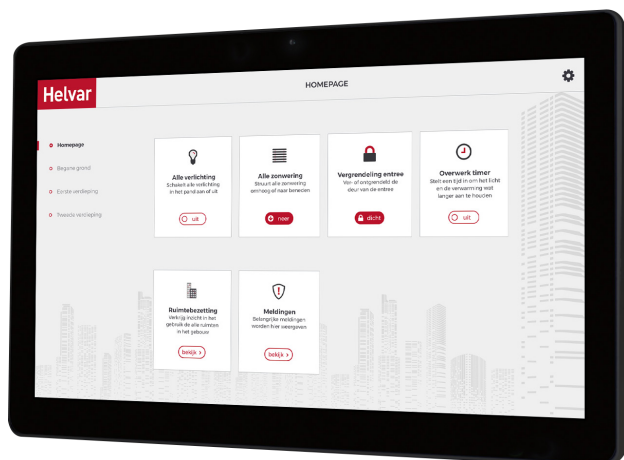

## 21" TOUCHSCREEN

### OMSCHRIJVING

21" touchscreen voor het bedienen van het lichtregelsysteem. Het touchscreen wordt geleverd met een Windows® besturingssysteem.

Er zijn opbouw en paneelmontage benodigdheden verkrijgbaar.

### BELANGRIJKSTE EIGENSCHAPPEN

- 21.5" LCD
- WIFI, 802.11b/g/n
- 2 x 3 W speakers
- 2 Ethernet poorten