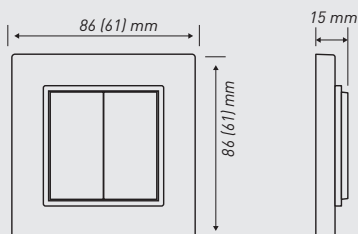

TECHNISCHE GEGEVENS

Voeding	Signaal stroom wordt opgewekt door het indrukken van een knop
Frequentie	868 MHz ISM band
Bereik schakelaars	30 m (vrije ruimte)
Max. aantal schakelaars per Gateway	20
Omgevingstemperatuur	0°C tot 50°C
Gewicht	150 g
IP-waarde	IP30
Aantal DALI adressen	1

AFMETINGEN

BESTELNUMMERS

MINI

Soort	Kleur	Bestelnr.
Enkel: aan/uit	Wit	183W
Enkel: aan/uit	Zwart	183B
Enkel: op/neer	Wit	183WX
Enkel: op/neer	Zwart	183BX
Dubbel: aan/uit + aan/uit	Wit	184W
Dubbel: aan/uit + aan/uit	Zwart	184B
Dubbel: aan/uit + op/neer	Wit	184WX
Dubbel: aan/uit + op/neer	Zwart	184BX