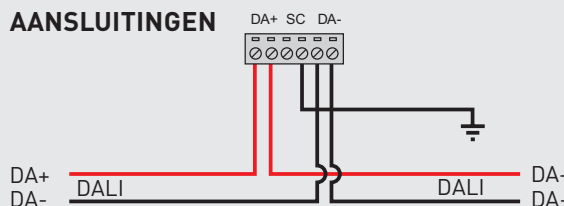

AANSLUITINGEN