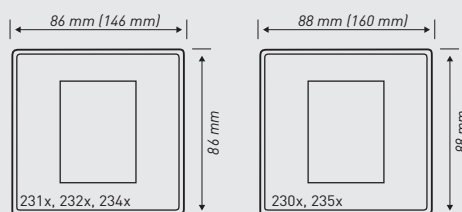

De 13x bedieningspanelen kunnen niet gecombineerd worden met een WCD onder een dubbel raam.

BELANGRIJKSTE EIGENSCHAPPEN

- Keuze uit witte of zwarte module/frame
- Signaal LED voor terugkoppeling
- Infrarood ontvanger voor afstandsbediening 303
- Past in standaard UK en DIN inbouwdozen
- Dubbele uitvoering kan met 3 modules uitgevoerd worden (let op: gebruik bij een dubbele uitvoering een duo inbouwdoos)
- Compleet product = module (13xx) + frame (23xx)
- Optioneel: graveren van tekst en symbolen naast de knoppen (meerprijs)

TECHNISCHE GEGEVENS

DALI-kabel	2-aderige voedingskabel 0.5 mm ² - 2.5 mm ² Aanbevolen: 1.0 mm ² - 1.5 mm ² Max. lengte: 300 m @ 1.5 mm ²
DALI voeding input	13 V tot 22.5 V
DALI verbruik	10 mA
IR frequentie	36 kHz
Omgevingstemperatuur	0°C tot 40°C
Gewicht	41 g (module)
IP-waarde	IP30
Aantal DALI adressen	1

FRAMES - BESTELNUMMERS

AANSLUITINGEN

AFMETINGEN

MODULES - BESTELNUMMERS

W=wit B=zwart